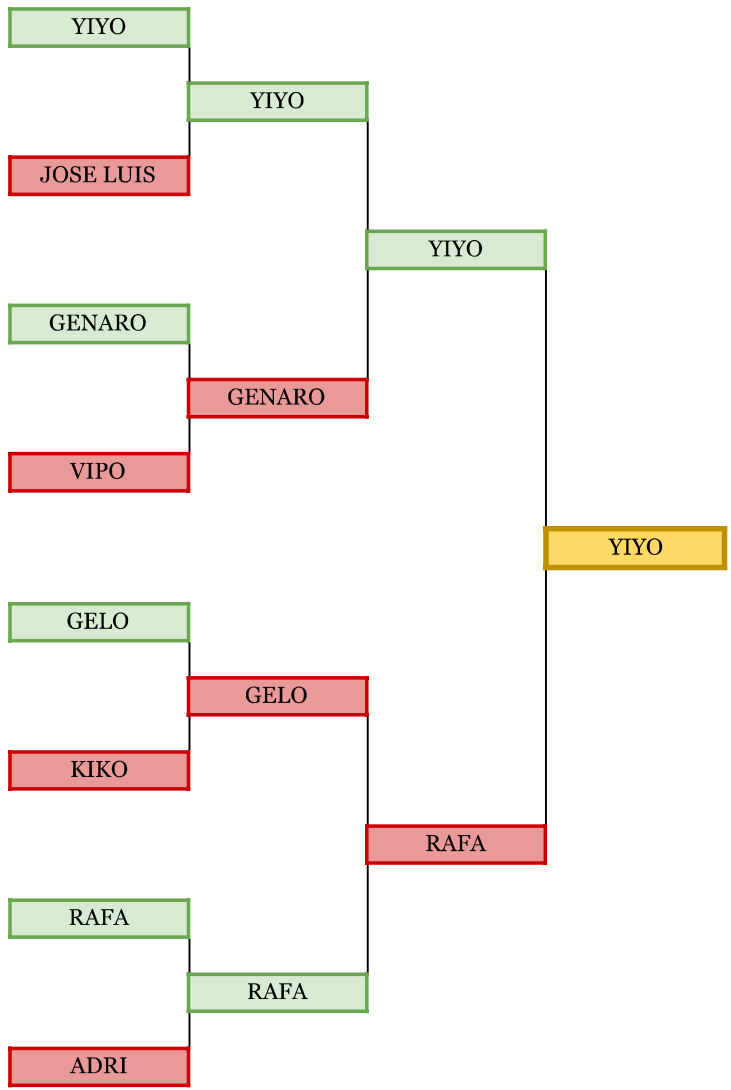

CLASIFICACIÓN			
PRIMER PUNTUABLE PRIMERA			
Num	JUGADOR	POS	PTS
119	Jose M. Santos Antelo	1	18
450	Rafael Martínez Longueira	2	13
433	Ángel González Lameiro	3	10
252	Ángel Benito Rodríguez Suárez	3	10
230	Adrián Costa Martí	5	7
144	Jose Luis Rodríguez García	5	7
227	Francisco Jose Costa Pasandin	5	7
265	Diego Díaz Carballo	5	7
156	Alba López Cerqueiro	9	4
439	Alberto Carro González	9	4
250	Jose Casal Sánchez	9	4
247	Fátima Martínez Gómez	9	4
333	Jose Manuel Grela Couce	9	4
122	Juan C. Rodríguez Otero	9	4
248	Jose A. Medín Vilaboy	9	4
266	Rodrigo Sebastian Vázquez	9	4
299	Roi Palmero Pérez	9	4